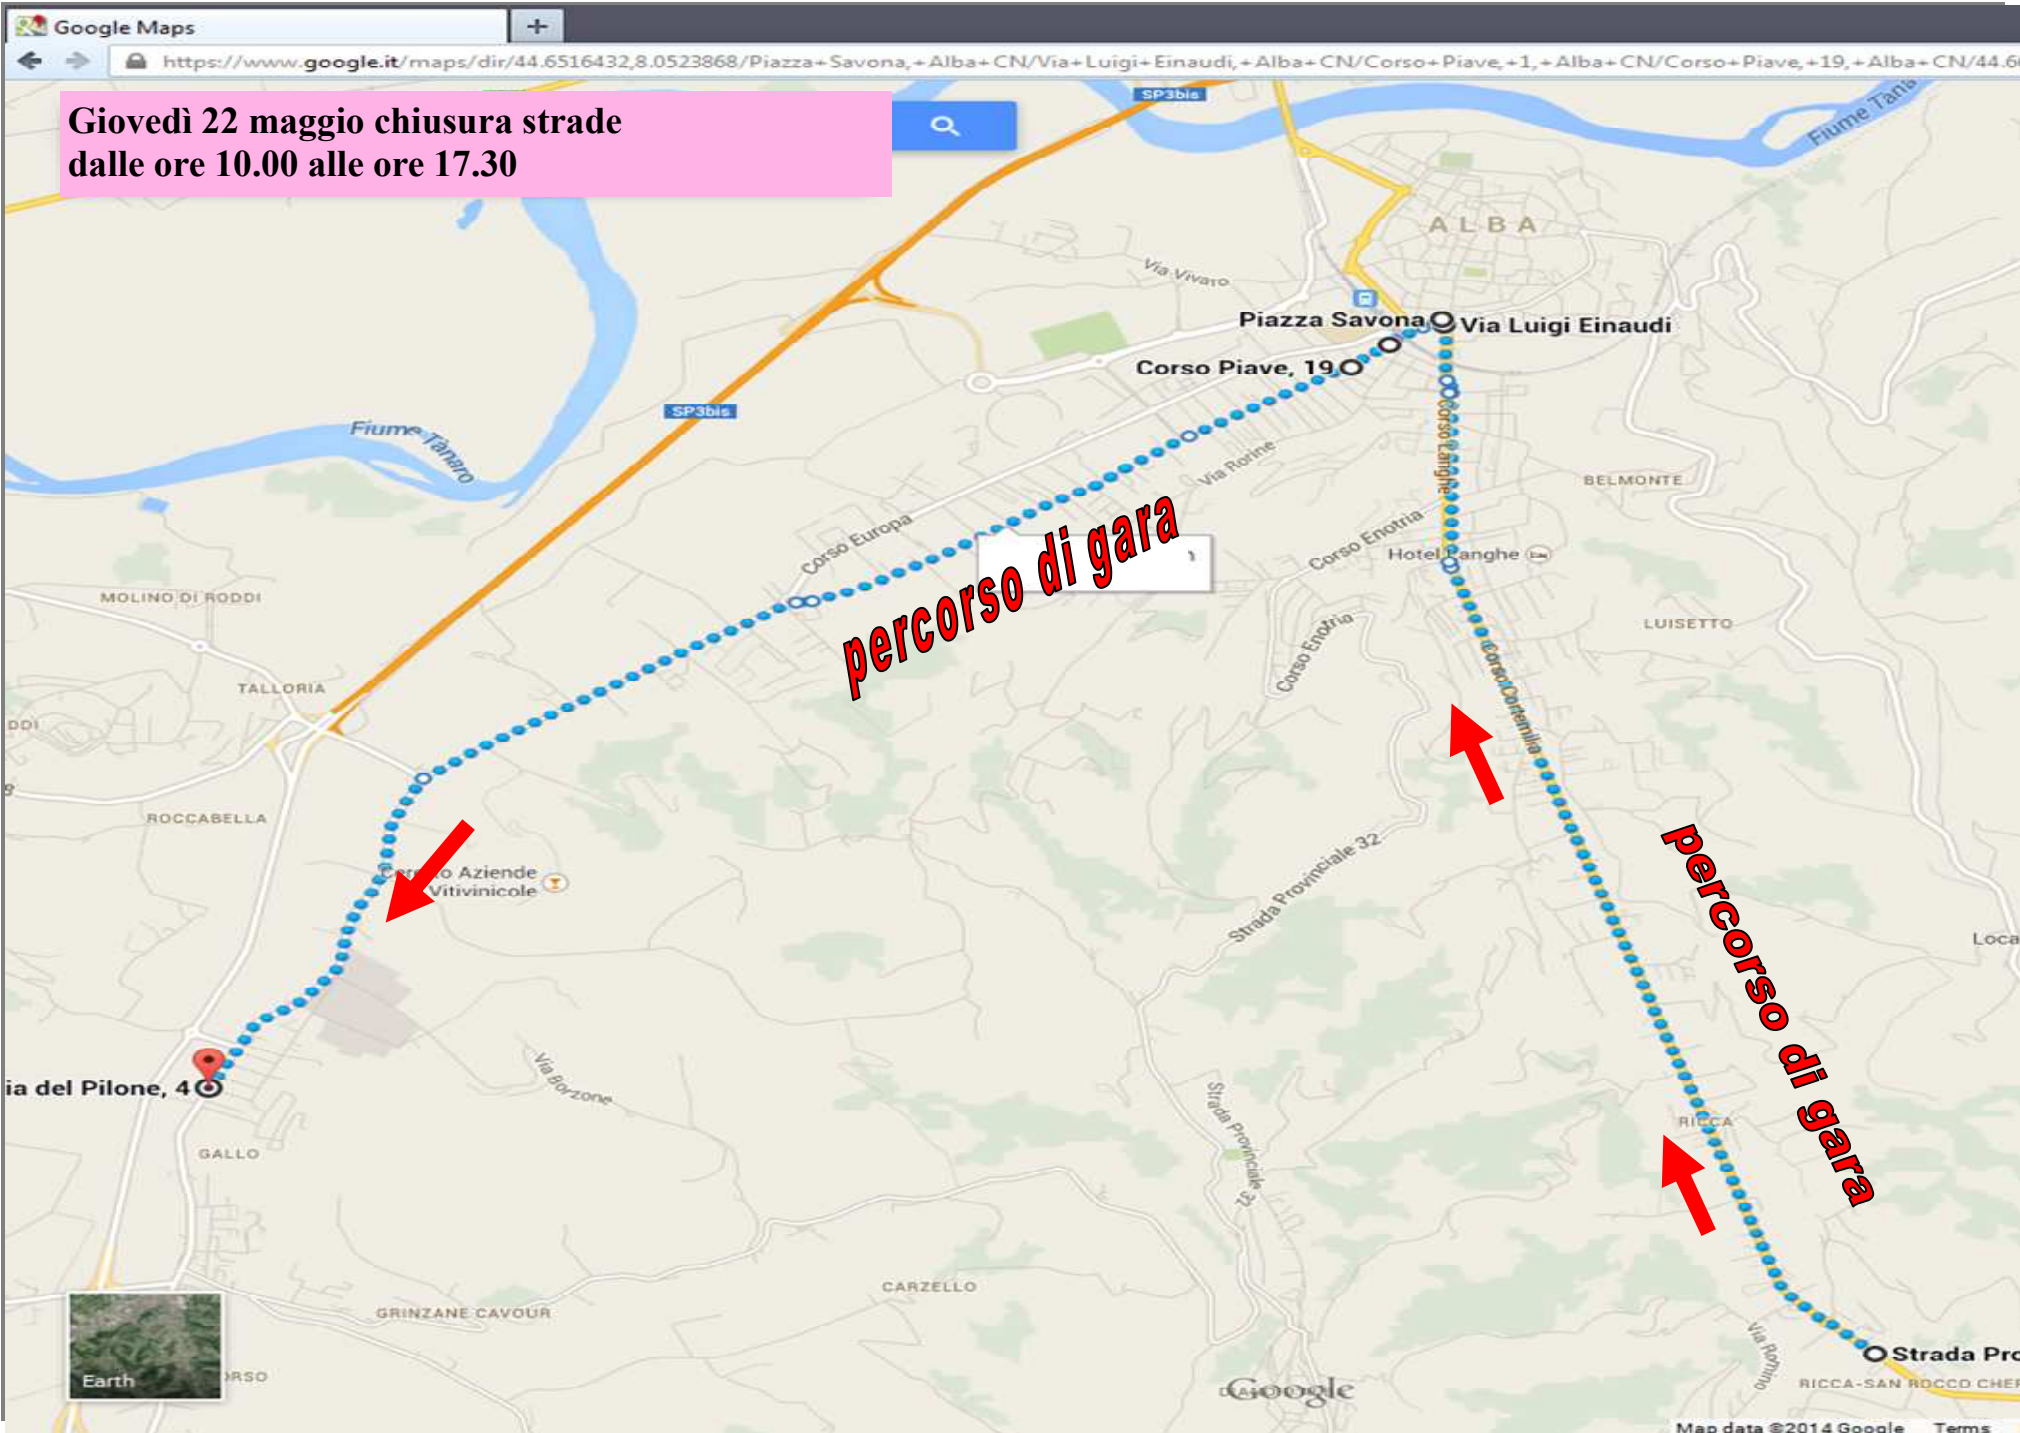

**Programma
chiusura
strade
giovedì
22 gennaio
ore
10.00
17.30**

*12^a tappa
cronometro
individuale*

Partenza : Barbaresco ore 12.50

Arrivo : Barolo ore 17.15

Percorso : Tre Stelle - Bivio per Benevello -
Manera Ricca

ALBA passaggio alle ore 13.20 c.a.

*Corso Cortemilia - Corso Langhe - Corso
Italia - Piazza Savona - Via L. Einaudi
Corso Piave - San Cassiano - Corso
Barolo - Bivio di Roddi - Gallo*

Castiglione Falletto - Barolo

*E' garantito l'accesso alla città da:
Corso Canale, Asti, Bra (vecchio ponte
del Tanaro) dalla tangenziale, corso
Nebbiolo, via Ognissanti (rotonda della
vigna- cimitero) attraverso il ponte
Caduti di Nassiriya viale Cherasca,
Loc. Altavilla, Fraz. Como.*

Giovedì 22 maggio chiusura strade dalle ore 10.00 alle ore 17.30

percorso di gara

percorso di gara